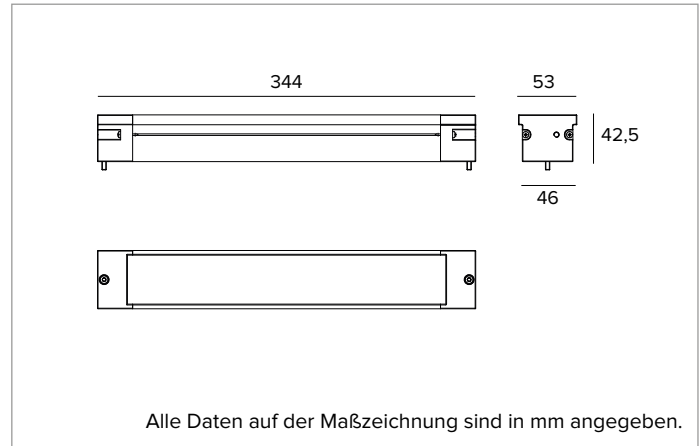

1E4335 | JEDI COMPACT Outdoor RGBW Einbauleuchten

LED-Einbau-Stableuchte für RGBW-LEDs

Die fotometrischen Werte der Leuchte sind auf den folgenden Seiten aufgeführt

Alle Daten auf der Maßzeichnung sind in mm angegeben.